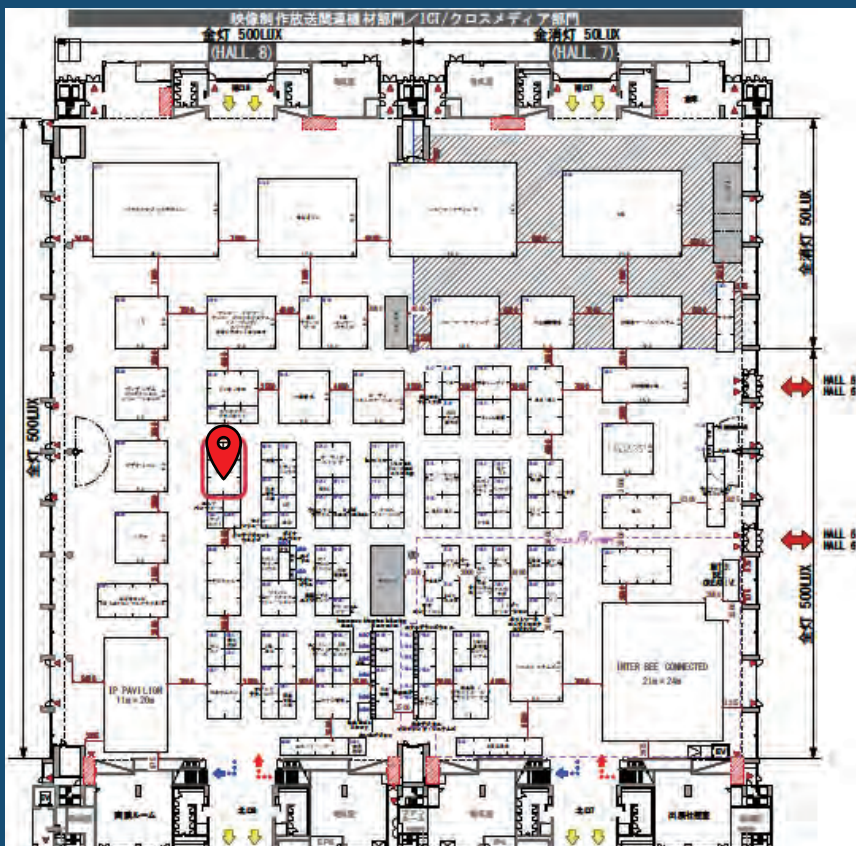

CN9600

1 ローカル / リモートアクセス共有 1 ポート DVI KVM over IP

- ・バーチャルメディア機能 - 装置 PC の設定情報を他の装置へ転送可能
- ・ソフトウェアのインストール不要 - 管理 PC への負荷は無
- ・業務用ネットワークと情報ネットワークの分離が可能

VE1843

HDMI / USB トランシーバー (4K60p & HDBaseT 3.0 対応)

- ・1 本の Cat6a ケーブルを使用して最大 100m 延長可能
- ・自由度の高い設置性 -
構築環境に応じて、トランスミッターまたはレシーバーとして設定可能
- ・HDMI(3D、Deep Color、4K60p)、HDCP2.3 準拠

CL3800

デュアルスライド対応 LCD コンソールドrawer

- ・18.5 インチワイド画面 LCD 一体型コンソールドrawer
- ・1U サイズで快適にコンソールを操作
- ・デュアルスライド構造 -
LCD パネル、キーボード & タッチパネルは個別にスライド可能

ご来場を心よりお待ちしております。

映像制作 / 放送関連機器部門
8 ホール / 小間番号 : 8409 /
ATEN ジャパン株式会社